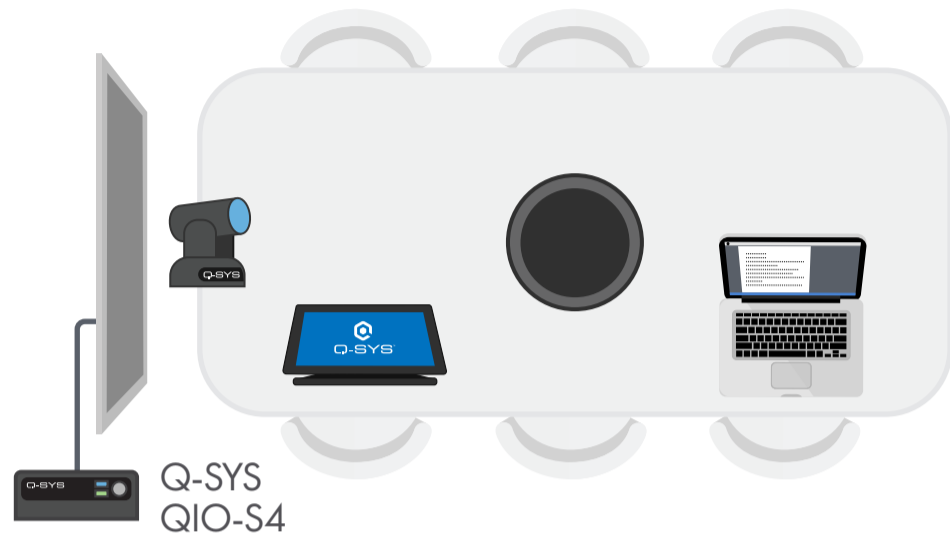

TIPO DE CABLE

Mic/linea

Altavoz

GPIO

Serial

IR

Sala de reuniones

Vestíbulo

Procesador Q-SYS Core 610

Switch de red estándar

Sala de reuniones

Auditorio