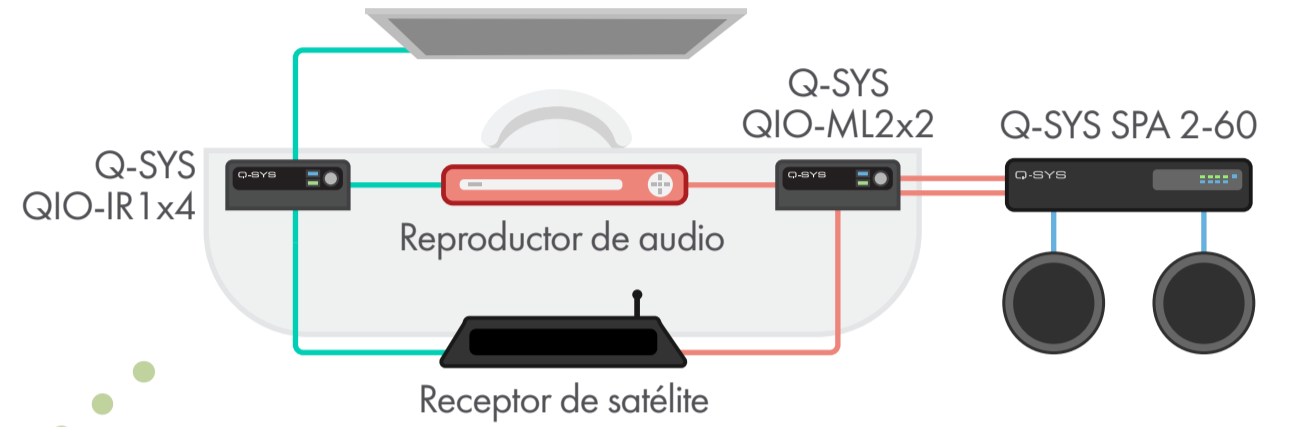

TIPO DE CABLE

Mic/linea

Altavoz

GPIO

Serial

IR

Sala de reuniones

Vestíbulo

Procesador Q-SYS Core 610

Switch de red estándar

Sala de reuniones

Auditorio