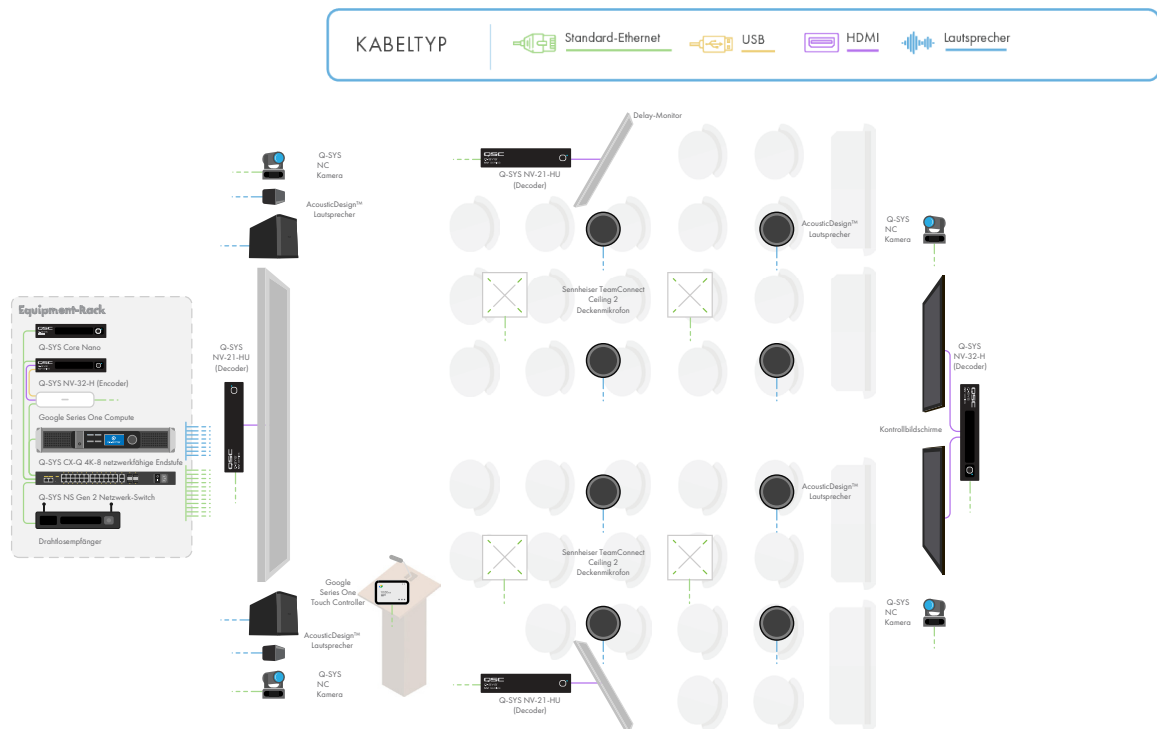

# Lösungs-Übersicht

## Lösungen für Besprechungsräume: Tech-Talk-Räume

Bringen Sie mit Q-SYS die Google Tech Talk Erfahrung in Ihre Organisation. Diese High-Impact Spaces sind von Googles eigenen Tech Talk Räumen inspiriert, die flexible Umgebungen für hybride Meetings gewährleisten und die Wahl zwischen voll automatisierten Besprechungen oder manueller Konfiguration bieten. Da das Q-SYS OS für Google Meet zertifiziert ist, können Sie sich darauf verlassen, dass Ihr System einwandfrei mit Google funktioniert.

- Als Systemhub dient ein Q-SYS Core Nano Prozessor. Er verbindet sich über eine einzige treiberlose USB-Verbindung für Audio und Video mit dem Google Series One Compute.
- Das für Google Meet zertifizierte Musterdesign bietet zertifizierte Audioeinstellungen für Google Meet Rooms, einschließlich einer fortschrittlichen, konfigurierbaren akustischen Echokompensation (AEC) und Rauschunterdrückung, die selbst in schwierigen Räumen eine echofreie Audioübertragung ermöglichen.
- Sie können beliebig viele der vernetzten Q-SYS NC-12x80 und NC-20x60 PTZ-Konferenzkameras einsetzen, um mehrere Perspektiven abzudecken und immer den passenden Bildausschnitt zu nutzen.
- Die AcousticDesign™ AD-C6T Lautsprecher eignen sich perfekt als Overhead-Deckeneinbaulautsprecher oder für offene Deckenkonstruktionen.
- Die AcousticDesign™ AD-S162T Säulen-Wandlautsprecher mit gerichteter Audioabstrahlung bieten ein besonders natürliches Videoconferencing-Erlebnis, wenn sie neben dem Bildschirm angebracht werden.
- Video-Endpunkte der Q-SYS NV Serie bieten Multi-Stream-Video Encoding/Decoding für eine vernetzte HDMI-Video-Distribution.
- Das Sennheiser TeamConnect Ceiling 2 Deckenmikrofon mit Beamforming-Technologie und automatischer Dynamikanpassung ermöglicht flexible Raumkonfigurationen und nimmt Sprache gleichmäßig aus allen Richtungen im Raum auf.