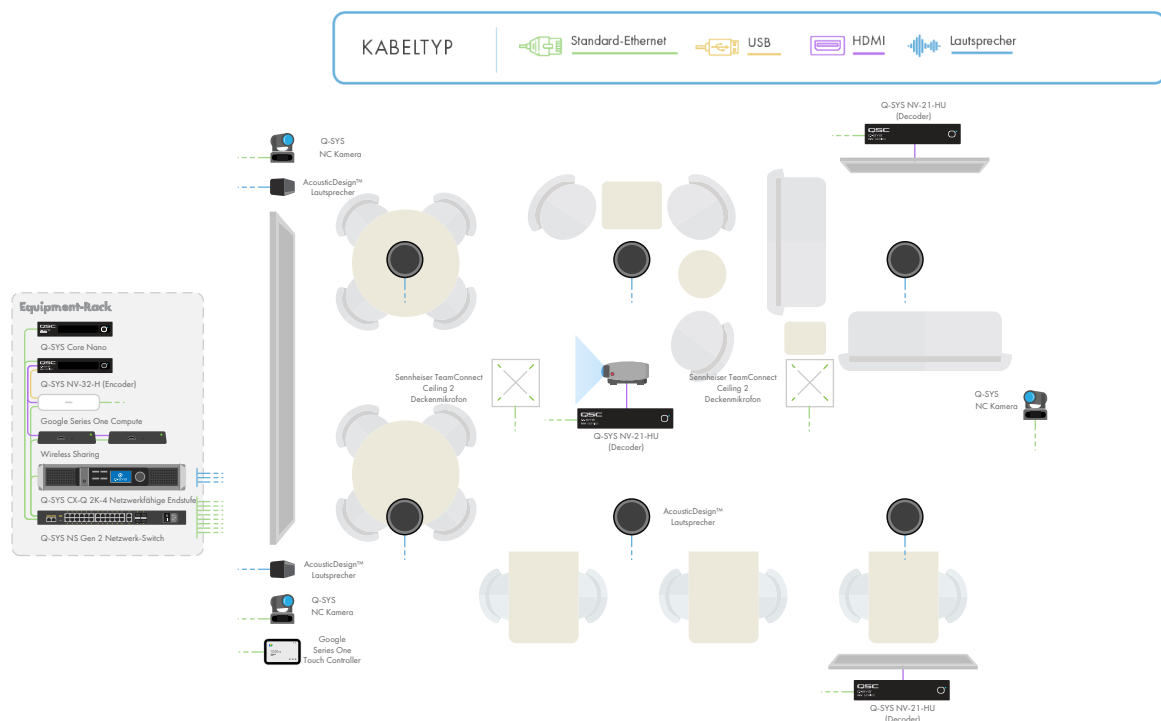

Lösungs-Übersicht

Lösungen für Besprechungsräume: Multifunktionsräume

Bringen Sie mit Q-SYS die Google Meet Erfahrung in Ihre Multifunktionsräume. Unsere für Google Meet zertifizierten Geräte, darunter Deckeneinbau-, Decken- und gerichtete Lautsprecher, erlauben passgenaue Designs für jeden Raum. Der Q-SYS Core Prozessor verarbeitet dabei nicht nur Audiosignale, sondern bietet auch Multikamera-Switching, Automation und Raumsteuerung.

- Als Systemhub dient ein Q-SYS Core Nano Prozessor. Er verbindet sich über eine einzige treiberlose USB-Verbindung für Audio und Video mit dem Google Series One Compute.
- Das für Google Meet zertifizierte Musterdesign bietet zertifizierte Audioeinstellungen für Google Meet Rooms, einschließlich einer fortschrittlichen, konfigurierbaren akustischen Echokompensation (AEC) und Rauschunterdrückung, die selbst in schwierigen Räumen eine echofreie Audioübertragung ermöglichen.
- Sie können beliebig viele der vernetzten Q-SYS NC-12x80 und NC-20x60 PTZ-Konferenzkameras einsetzen, um mehrere Perspektiven abzudecken und immer den passenden Bildausschnitt zu nutzen.
- Die AcousticDesign™ AD-C6T Lautsprecher eignen sich perfekt als Overhead-Deckeneinbaulautsprecher oder für offene Deckenkonstruktionen.
- Die AcousticDesign™ AD-S802T Säulen-Wandlautsprecher mit gerichteter Audioabstrahlung bieten ein besonders natürliches Videoconferencing-Erlebnis, wenn sie neben dem Bildschirm angebracht werden.
- Video-Endpunkte der Q-SYS NV Serie bieten Multi-Stream-Video Encoding/Decoding für eine vernetzte HDMI-Video-Distribution.
- Das Sennheiser TeamConnect Ceiling 2 Deckenmikrofon mit Beamforming-Technologie und automatischer Dynamikanpassung ermöglicht flexible Raumkonfigurationen und nimmt Sprache gleichmäßig aus allen Richtungen im Raum auf.