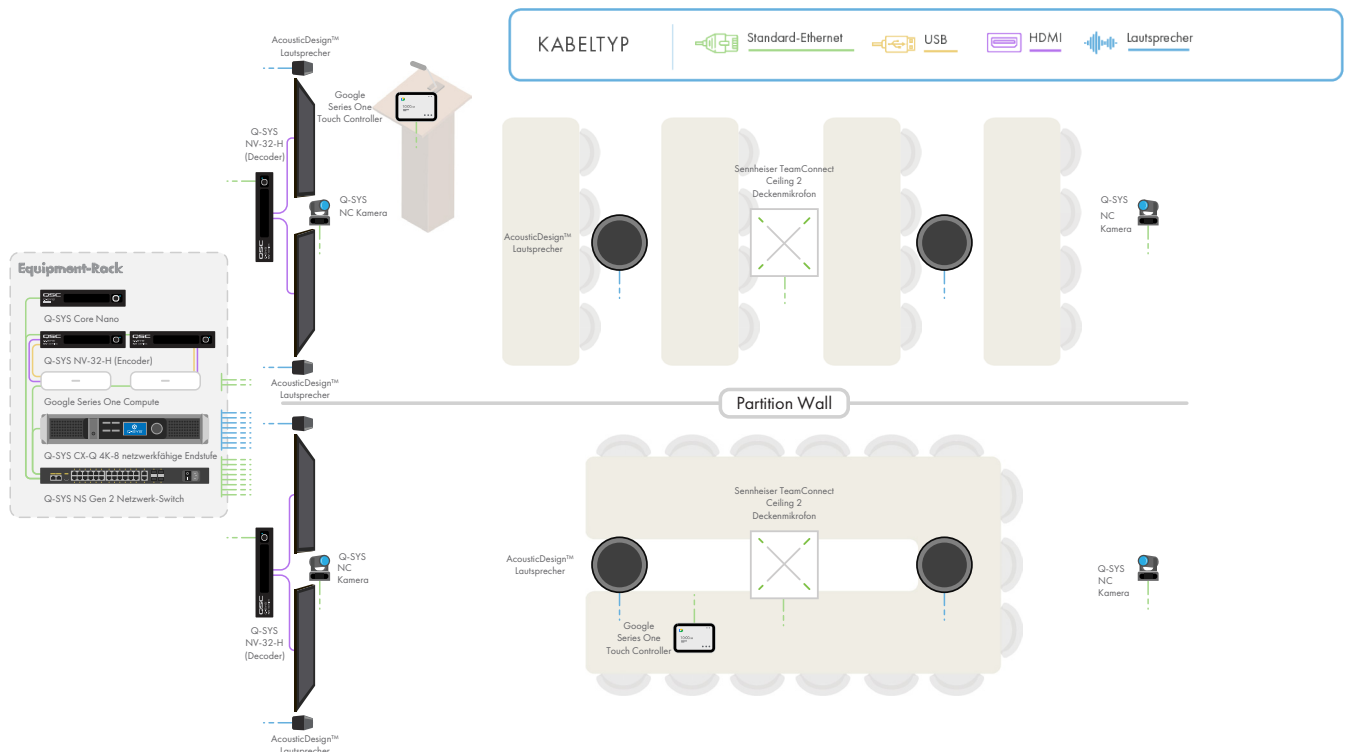

# Lösungs-Übersicht

## Lösungen für Besprechungsräume: Teilbare Räume

Bringen Sie mit Q-SYS die Google Meet Erfahrung in Ihre teilbaren High-Impact-Räume. Unsere für Google Meet zertifizierten Geräte, darunter Deckeneinbau-, Decken- und gerichtete Lautsprecher, erlauben passgenaue Designs für jeden Raum. Der Q-SYS Core Prozessor verarbeitet dabei nicht nur Audiosignale, sondern bietet auch Multikamera-Switching, Automation und Raumsteuerung.

- Als Systemhub dient ein Q-SYS Core Nano Prozessor. Er verbindet sich über eine einzige treiberlose USB-Verbindung für Audio und Video mit dem Google Series One Compute.
- Das für Google Meet zertifizierte Musterdesign bietet zertifizierte Audioeinstellungen für Google Meet Rooms, einschließlich einer fortschrittlichen, konfigurierbaren akustischen Echokompensation (AEC) und Rauschunterdrückung, die selbst in schwierigen Räumen eine echofreie Audioübertragung ermöglichen.
- Sie können beliebig viele der vernetzten Q-SYS NC-12x80 und NC-20x60 PTZ-Konferenzkameras einsetzen, um mehrere Perspektiven abzudecken und immer den passenden Bildausschnitt zu nutzen.
- Die AcousticDesign™ AD-C6T Lautsprecher eignen sich perfekt als Overhead-Deckeneinbaulautsprecher oder für offene Deckenkonstruktionen.
- Die AcousticDesign™ AD-S802T Säulen-Wandlautsprecher mit gerichteter Audioabstrahlung bieten ein besonders natürliches Videoconferencing-Erlebnis, wenn sie neben dem Bildschirm angebracht werden.
- Video-Endpunkte der Q-SYS NV Serie bieten Multi-Stream-Video Encoding/Decoding für eine vernetzte HDMI-Video-Distribution.
- Das Sennheiser TeamConnect Ceiling 2 Deckenmikrofon mit Beamforming-Technologie und automatischer Dynamikanpassung ermöglicht flexible Raumkonfigurationen und nimmt Sprache gleichmäßig aus allen Richtungen im Raum auf.